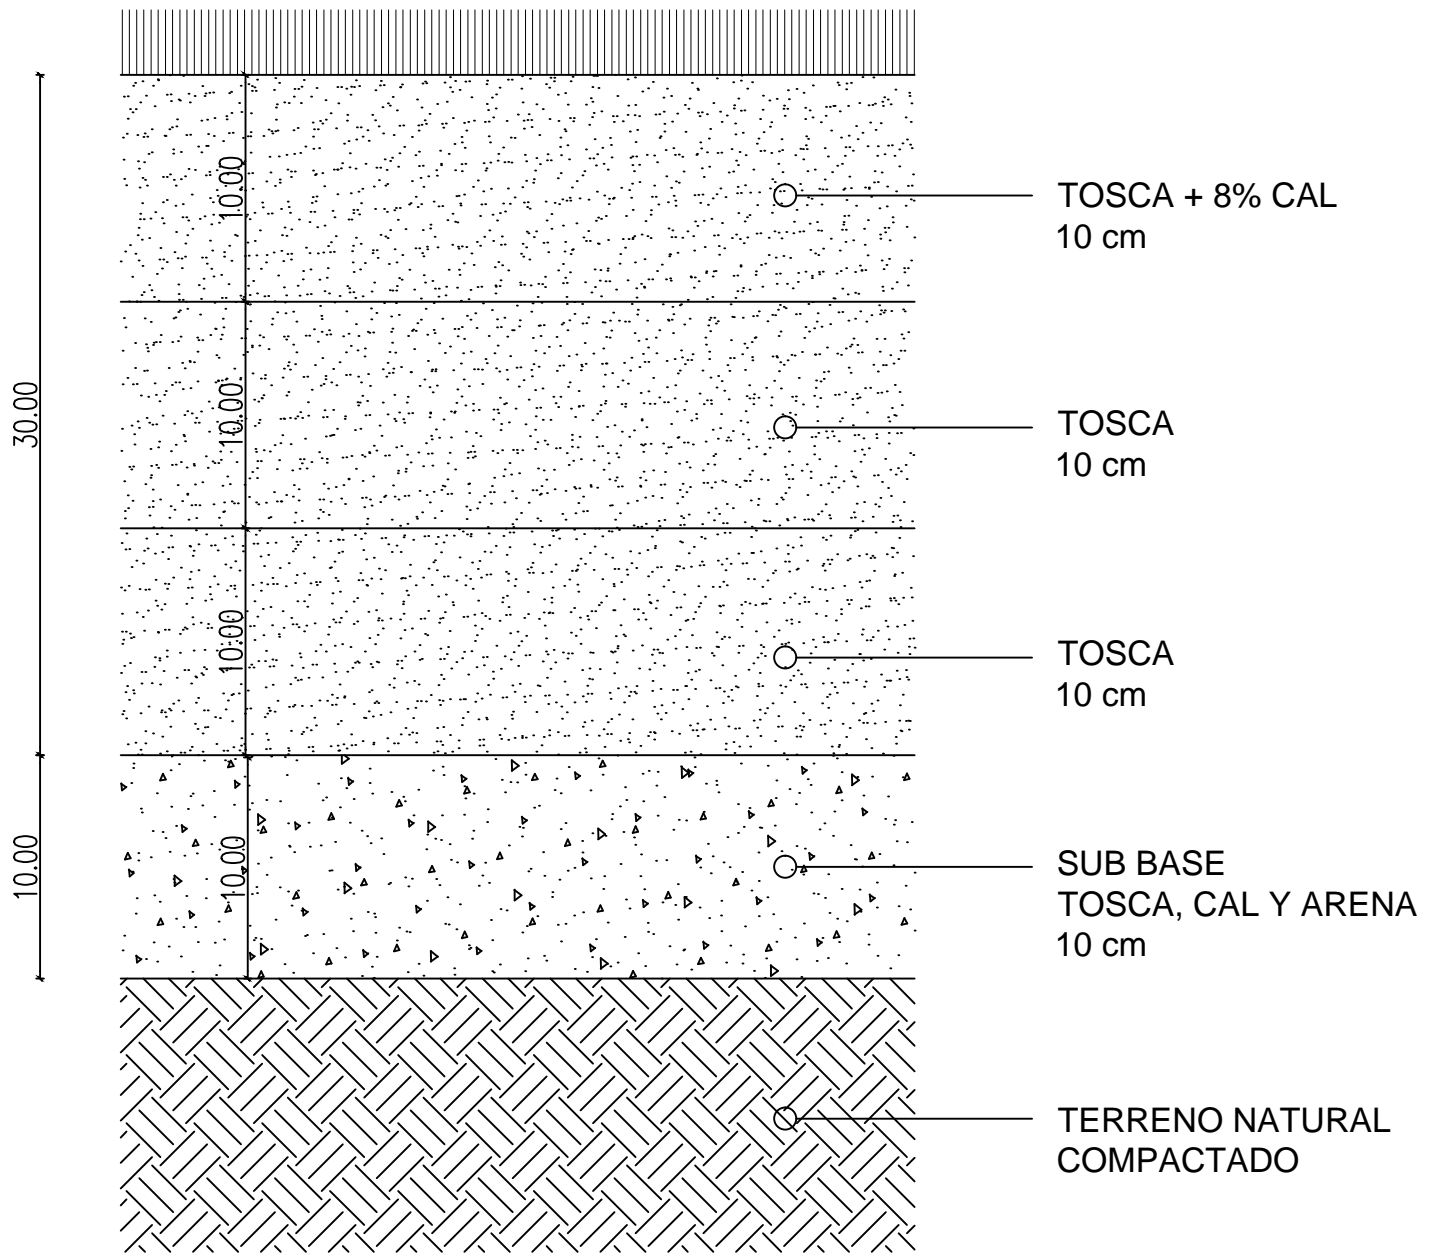

NOTA: TODAS LAS MEDIDAS DEBERÁN SER TOMADAS Y AJUSTADAS EN OBRA.

Secretaría de Planeamiento
Municipalidad de Pinamar

PROYECTO: Cancha de Hockey. Polideportivo Municipal
FECHA: Julio de 2017

CANCHA
DE
HOCKEY

ESCALA 1:500

SUPERFICIE TERMINADA PARA RECIBIR CARPETA

NOTA: TODAS LAS MEDIDAS DEBERÁN SER TOMADAS Y AJUSTADAS EN OBRA.

**Secretaría de Planeamiento
Municipalidad de Pinamar**

PROYECTO: Cancha de Hockey. Polideportivo Municipal
FECHA: Julio de 2017

PENDIENTES
CANCHA
DE
HOCKEY

ESCALA 1:500

NOTA: TODAS LAS MEDIDAS DEBERÁN SER VERIFICADAS Y AJUSTADAS EN OBRA.

**Secretaría de Planeamiento
Municipalidad de Pinamar**

PROYECTO: Cancha de Hockey. Polideportivo Municipal
FECHA: Febrero de 2017

DETALLE
DE
PAQUETE
DE SUELO

ESCALA -