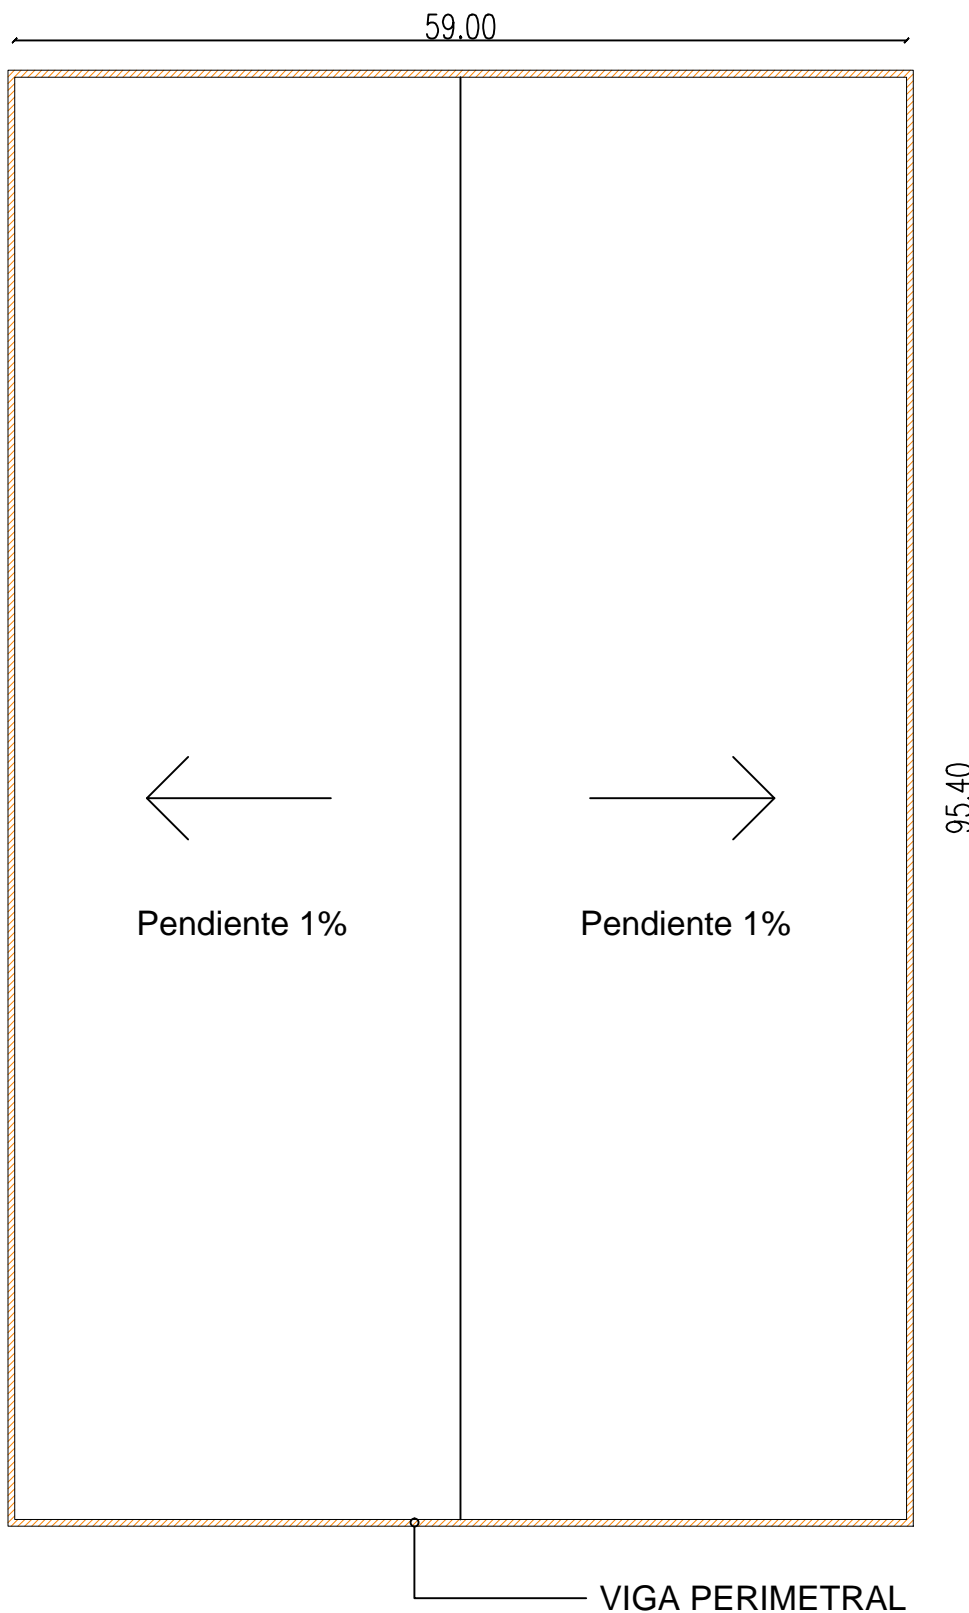

NOTA: TODAS LAS MEDIDAS DEBERÁN SER TOMADAS Y AJUSTADAS EN OBRA.

Secretaría de Planeamiento
Municipalidad de Pinamar

PROYECTO: Cancha de Hockey. Polideportivo Municipal
FECHA: Julio de 2017

CANCHA
DE
HOCKEY

ESCALA 1:500

SUPERFICIE TERMINADA PARA RECIBIR CARPETA

NOTA: TODAS LAS MEDIDAS DEBERÁN SER TOMADAS Y AJUSTADAS EN OBRA.

**Secretaría de Planeamiento
Municipalidad de Pinamar**

PROYECTO: Cancha de Hockey. Polideportivo Municipal
FECHA: Julio de 2017

PENDIENTES
CANCHA
DE
HOCKEY

ESCALA 1:500

NOTA: TODAS LAS MEDIDAS DEBERÁN SER VERIFICADAS Y AJUSTADAS EN OBRA.

**Secretaría de Planeamiento
Municipalidad de Pinamar**

PROYECTO: Cancha de Hockey. Polideportivo Municipal
FECHA: Febrero de 2017

DETALLE
DE
PAQUETE
DE SUELO

ESCALA -